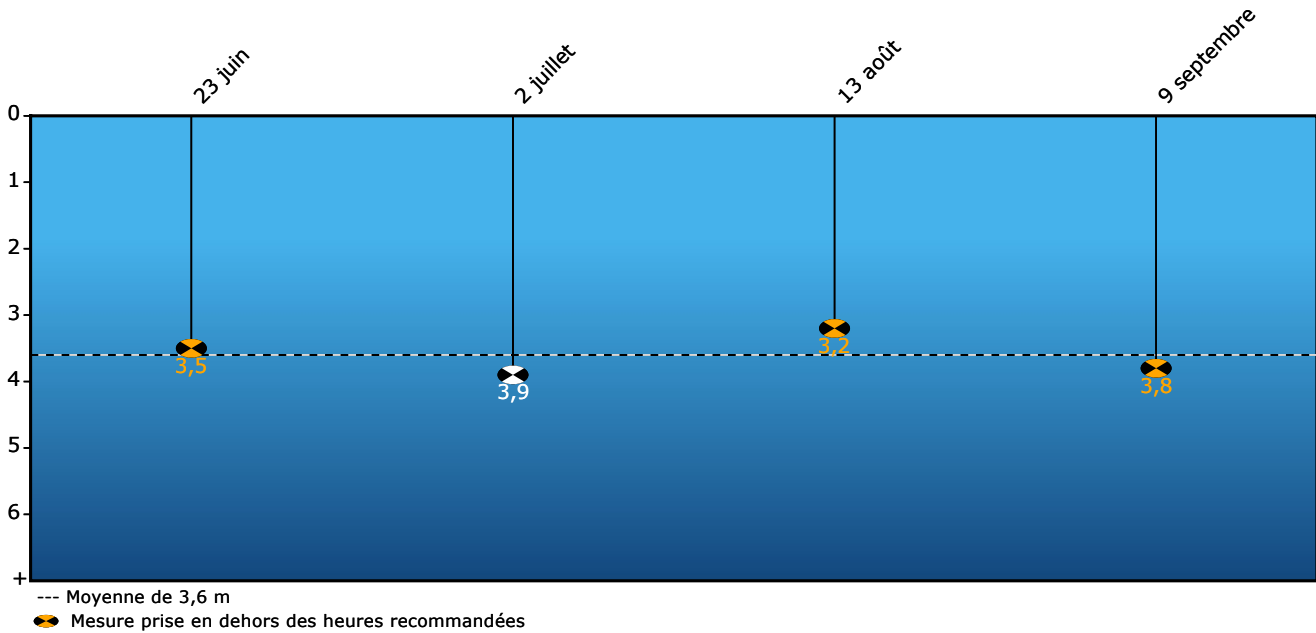

## Réseau de surveillance volontaire des lacs

### Lac de la Sucrierie (0048B) - Suivi de la transparence 2023

#### Transparence de l'eau - Été 2023 (profondeur du disque de Secchi en mètres)

#### Transparence

- Le Lac de la Sucrierie compte 3 stations de surveillance. Cette fiche présente les résultats de la station 0048B. Une certaine estimation de la transparence moyenne estivale de l'eau a été obtenue par 4 mesures de la profondeur du disque de Secchi. Cette transparence de 3,6 m caractérise une eau légèrement trouble. Cette variable situe l'état trophique du lac à cette station dans la classe mésotrophe.