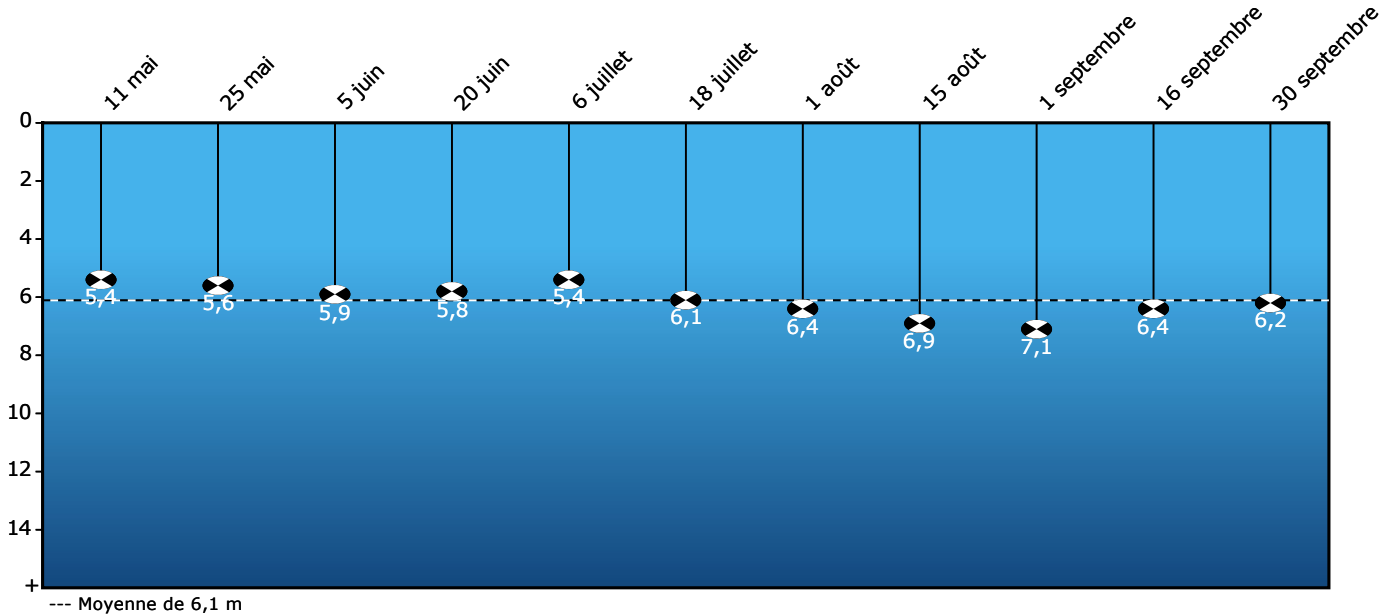

## Réseau de surveillance volontaire des lacs

### Lac Beaulac (0257A) - Suivi de la transparence 2022

Transparence de l'eau - Été 2022  
(profondeur du disque de Secchi en mètres)

#### Transparence

- Le Lac Beaulac compte 4 stations de surveillance. Cette fiche présente les résultats de la station 0257A. Une excellente estimation de la transparence moyenne estivale de l'eau a été obtenue par 11 mesures de la profondeur du disque de Secchi. Cette transparence de 6,1 m caractérise une eau très claire. Cette variable situe l'état trophique du lac à cette station dans la classe oligotrophe.