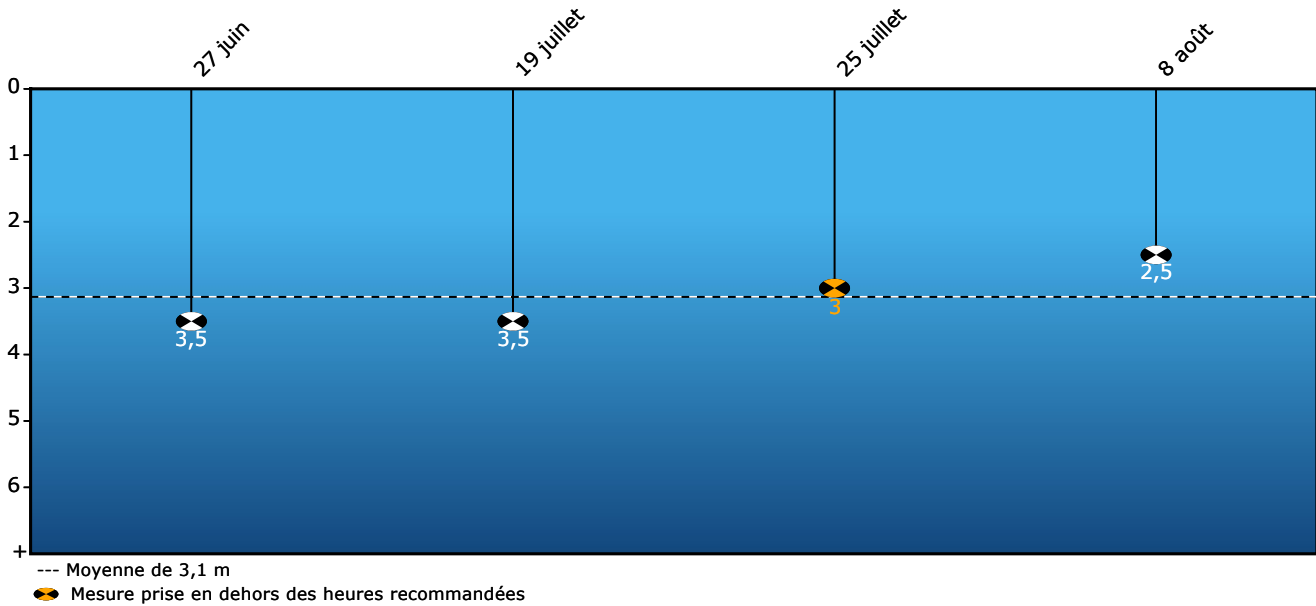

## Réseau de surveillance volontaire des lacs

### Lac Équerre (0245C) - Suivi de la transparence 2021

Transparence de l'eau - Été 2021  
(profondeur du disque de Secchi en mètres)

#### Transparence

- Le Lac Équerre compte 3 stations de surveillance. Cette fiche présente les résultats de la station 0245C. Une certaine estimation de la transparence moyenne estivale de l'eau a été obtenue par 4 mesures de la profondeur du disque de Secchi. Cette transparence de 3,1 m caractérise une eau légèrement trouble. Cette variable situe l'état trophique du lac à cette station dans la classe mésotrophe.