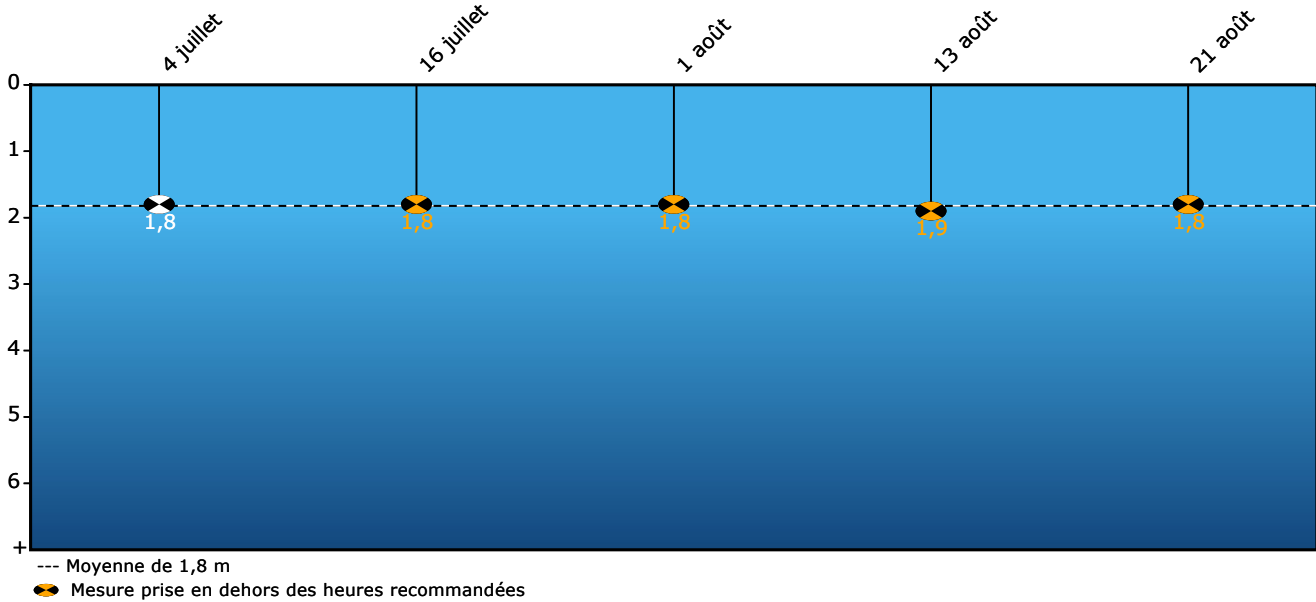

## Réseau de surveillance volontaire des lacs

### Lac Beaulne (0492A) - Suivi de la transparence 2021

Transparence de l'eau - Été 2021  
(profondeur du disque de Secchi en mètres)

#### Transparence

- Une certaine estimation de la transparence moyenne estivale de l'eau a été obtenue par 5 mesures de la profondeur du disque de Secchi. Cette transparence de 1,8 m caractérise une eau très trouble. Cette variable situe l'état trophique du lac dans la classe eutrophe.