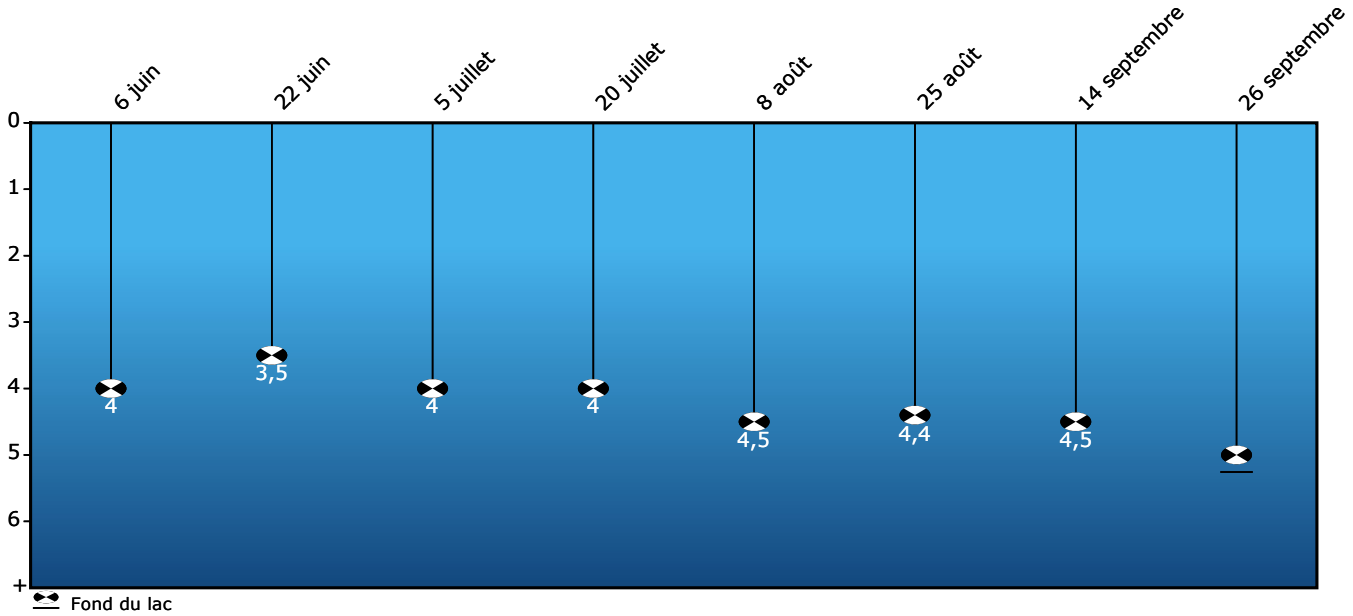

## Réseau de surveillance volontaire des lacs

### Lac en Coeur (0150C) - Suivi de la transparence 2017

Transparence de l'eau - Été 2017  
(profondeur du disque de Secchi en mètres)

#### Transparence

- La prise de 8 mesures de la profondeur du disque de Secchi a été effectuée. Toutefois, c'est la profondeur de l'eau à la station (5 m) qui limite la mesure du disque de Secchi et non la transparence réelle de l'eau. Par conséquent, cette variable ne peut être utilisée pour le classement trophique du lac.