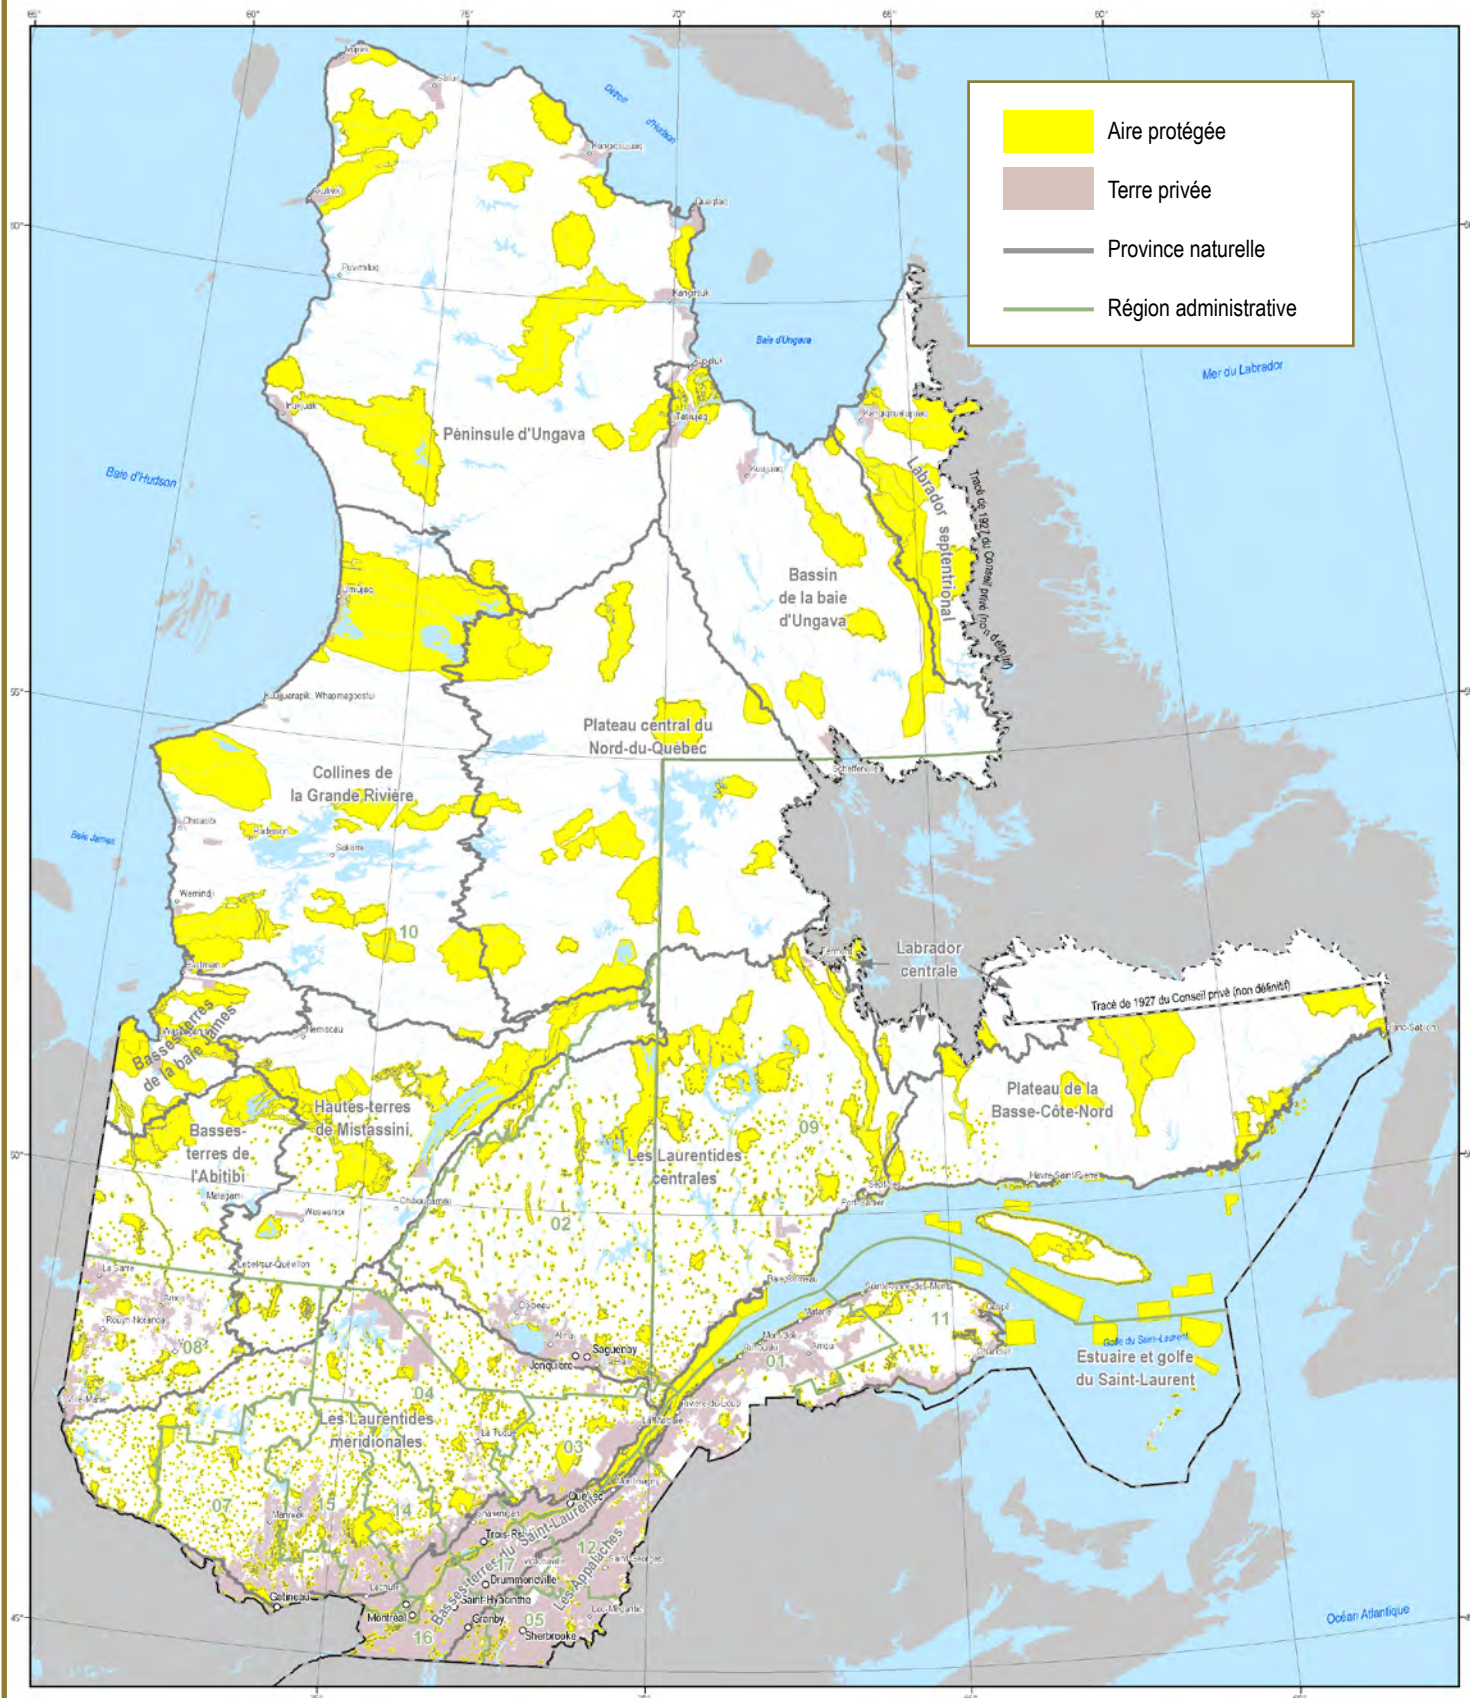

Les aires protégées au Québec

Un héritage pour la vie

	Aire protégée
	Terre privée
	Province naturelle
	Région administrative

Métadonnées
 Système de référence géodésique : NAD 83, ellipsoïde GRS80
 Projection cartographique : Conique droite conforme de Lambert avec deux parallèles d'échelle conservée (46° et 60°)
Réalisation
 Production : Direction des aires protégées
 Note : Le présent document n'a aucune portée légale
 © Gouvernement du Québec, 31 mars 2021

mars 2021