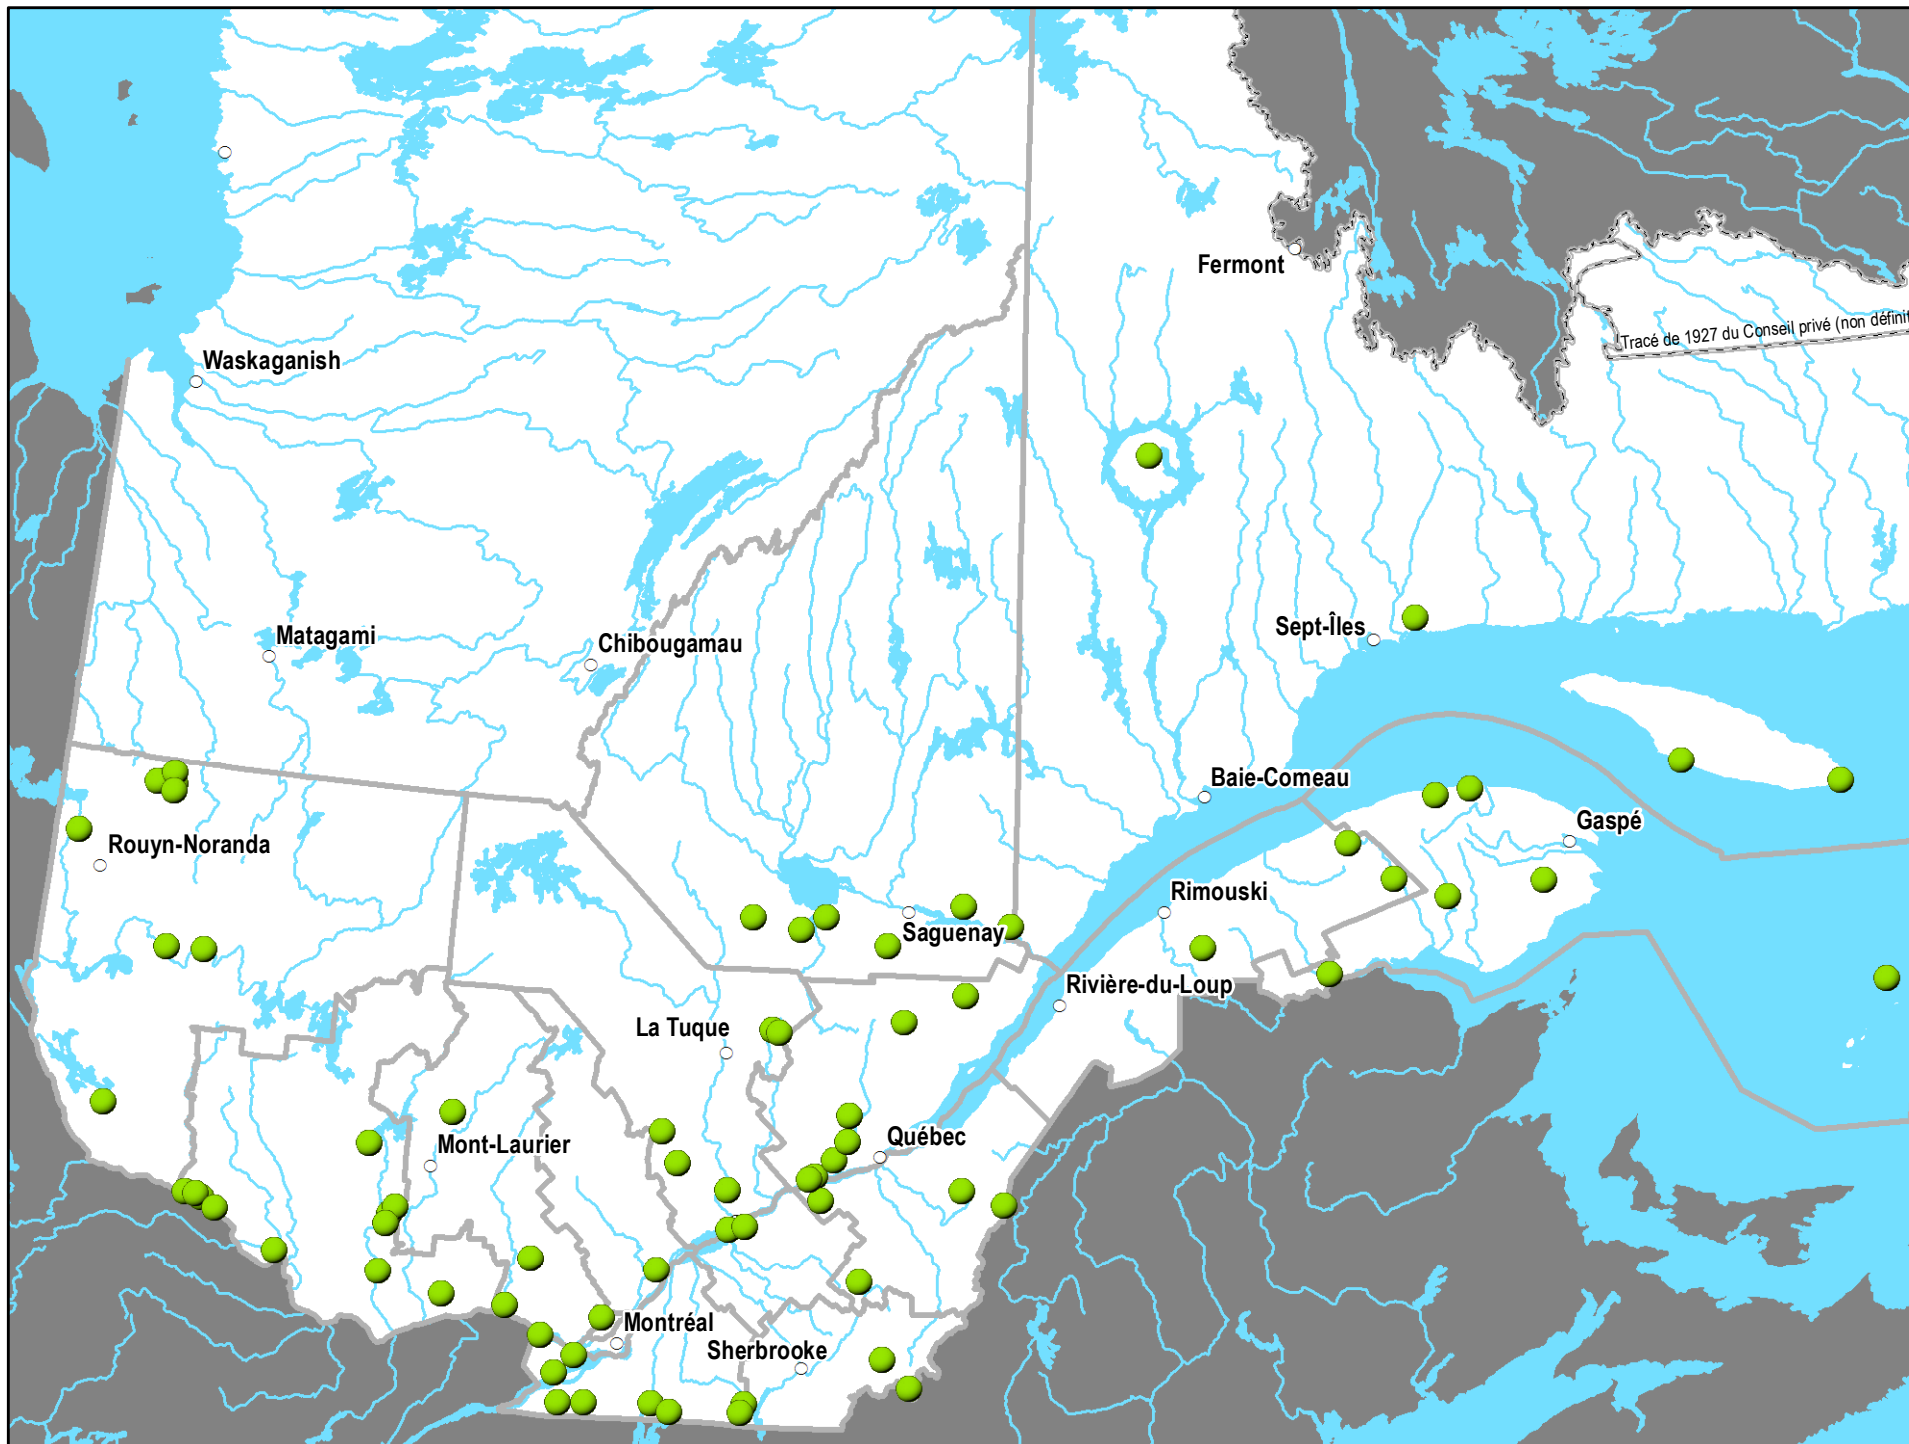

# Les réserves écologiques au Québec

 Réserves écologiques

### Métadonnées

Système de référence  
Géodésique  
Projection cartographique

NAD 83 compatible avec le  
système mondial WGS 84  
Lambert Conique Conforme