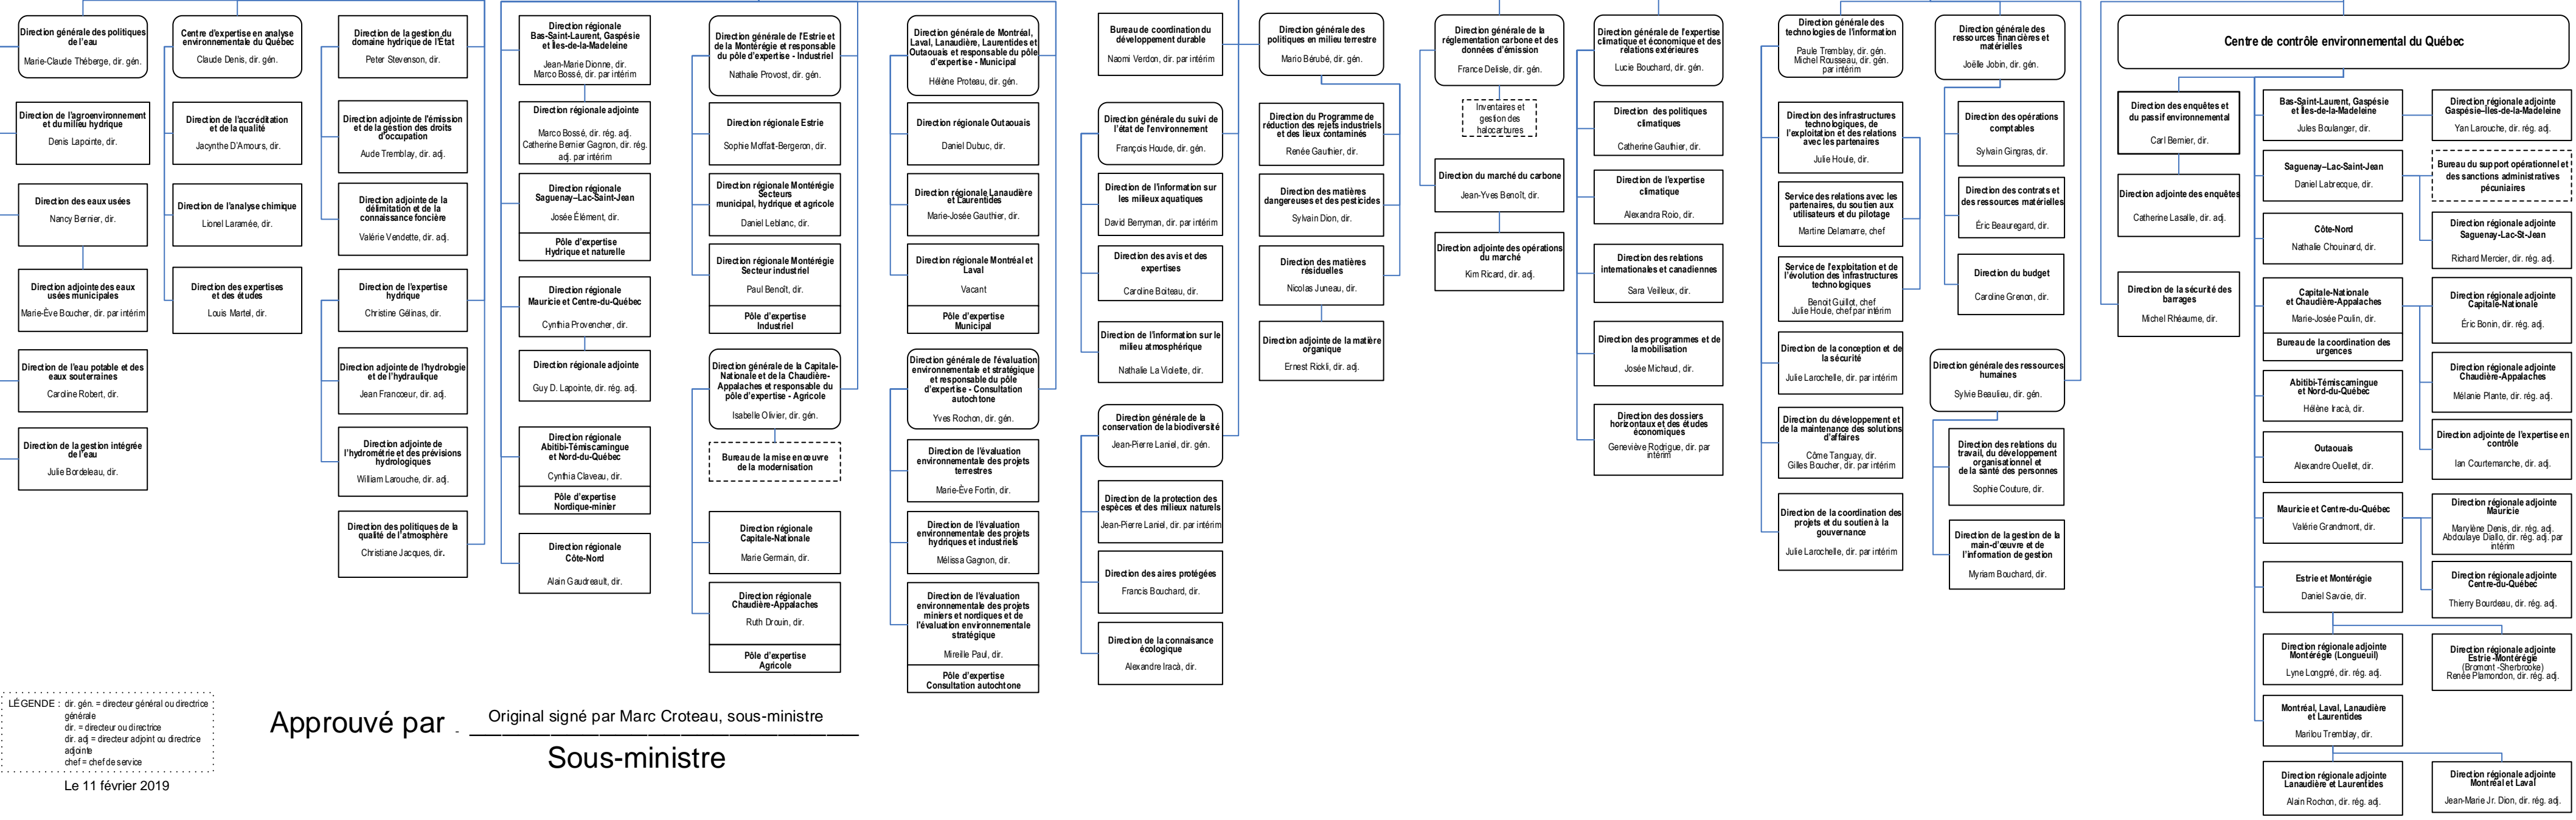

Ministre
Benoit Charette

Directeur du cabinet
Hugo Delaney

Organismes relevant du ministre

- Bureau d'audiences publiques sur l'environnement
Président Philippe Bourke
- Société québécoise de récupération et de recyclage
Présidente-directrice générale Sonia Gagné
- Conseil de gestion du Fonds vert
Présidente-directrice générale Sylvie Chagnon

Sous-ministre
Marc Croteau

Direction des affaires juridiques
Me Monique Rousseau, dir.

Direction des communications
Pauline Boissinot, dir.

LÉGENDE : dir. gén. = directeur général ou directrice générale
dir. = directeur ou directrice
dir. adj. = directeur adjoint ou directrice adjointe
chef = chef de service