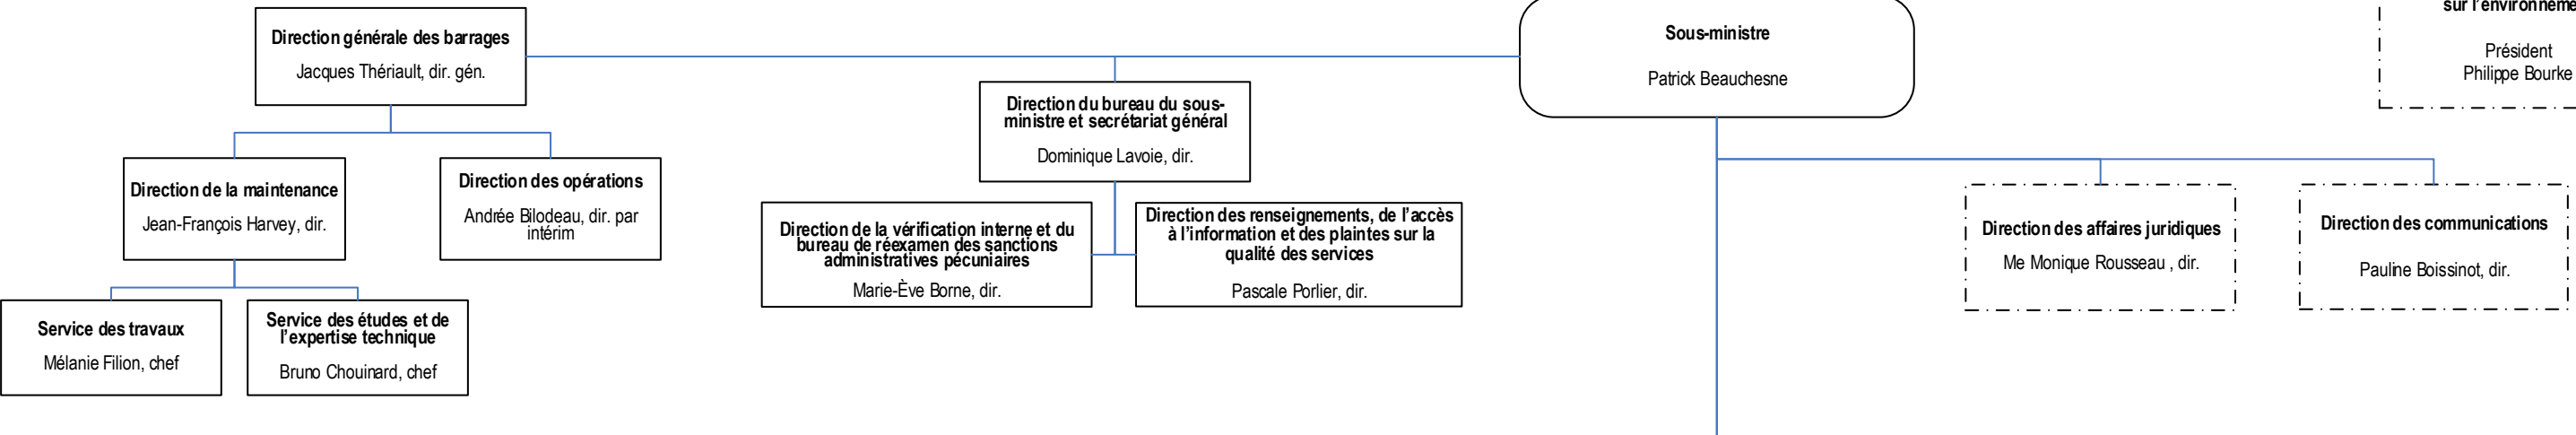

Ministre
Marie-Chantal Chassé

Directeur du cabinet
Hugo Delaney

Organismes relevant du ministre

- Bureau d'audiences publiques sur l'environnement
Président Philippe Bourke
- Société québécoise de récupération et de recyclage
Présidente-directrice générale Sonia Gagné
- Conseil de gestion du Fonds vert
Présidente-directrice générale Sylvie Chagnon

LÉGENDE
dir. gén. = directeur général ou directrice générale
dir. gén. adj. = directeur général adjoint ou directrice générale adjointe
dir. = directeur ou directrice
chef = chef de service

Approuvé par : Original signé par Patrick Beauchesne, sous-ministre
Sous-ministre