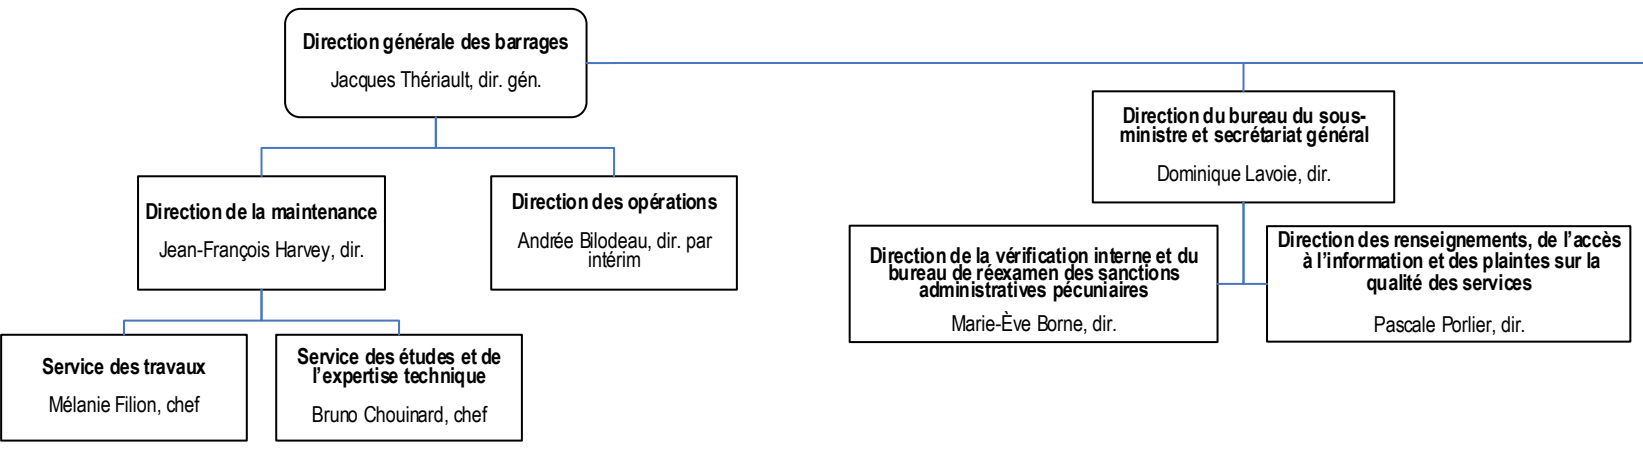

Ministre
Benoit Charette

Directeur du cabinet
Hugo Delaney

Organismes relevant du ministre

- Bureau d'audiences publiques sur l'environnement
  Président Philippe Bourke
- Société québécoise de récupération et de recyclage
  Présidente-directrice générale Sonia Gagné
- Conseil de gestion du Fonds vert
  Présidente-directrice générale Sylvie Chagnon

Sous-ministre
Marc Croteau