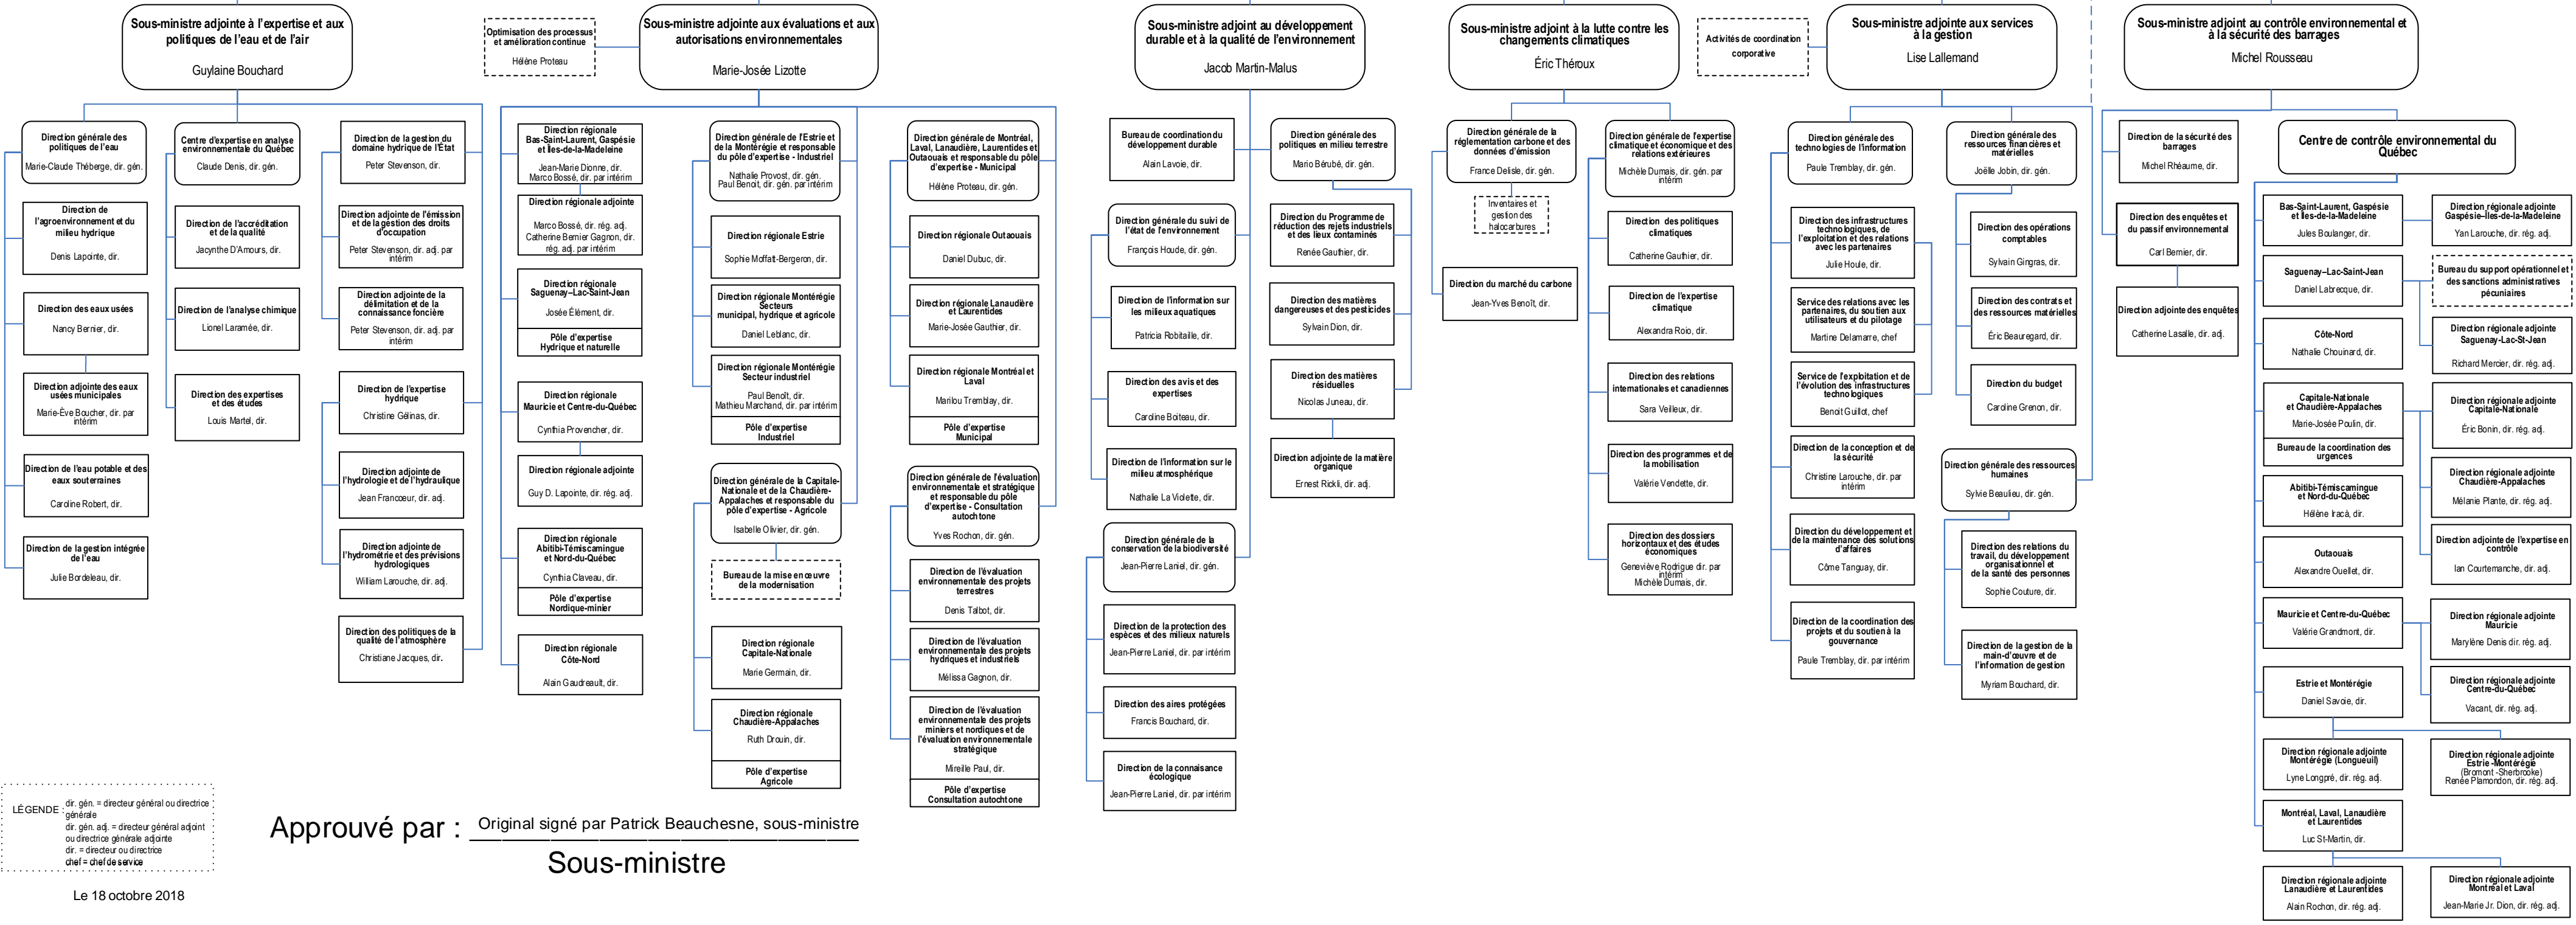

Ministre
Marie-Chantal Chassé

Directeur du cabinet
Hugo Delaney

Organismes relevant du ministre

- Bureau d'audiences publiques sur l'environnement
Président Philippe Bourke
- Société québécoise de récupération et de recyclage
Présidente-directrice générale Sonia Gagné
- Conseil de gestion du Fonds vert
Présidente-directrice générale Sylvie Chagnon

LÉGENDE
dir. gén. = directeur général ou directrice générale
dir. gén. adj. = directeur général adjoint ou directrice générale adjointe
dir. = directeur ou directrice
chef = chef de service

Approuvé par : Original signé par Patrick Beauchesne, sous-ministre
Sous-ministre