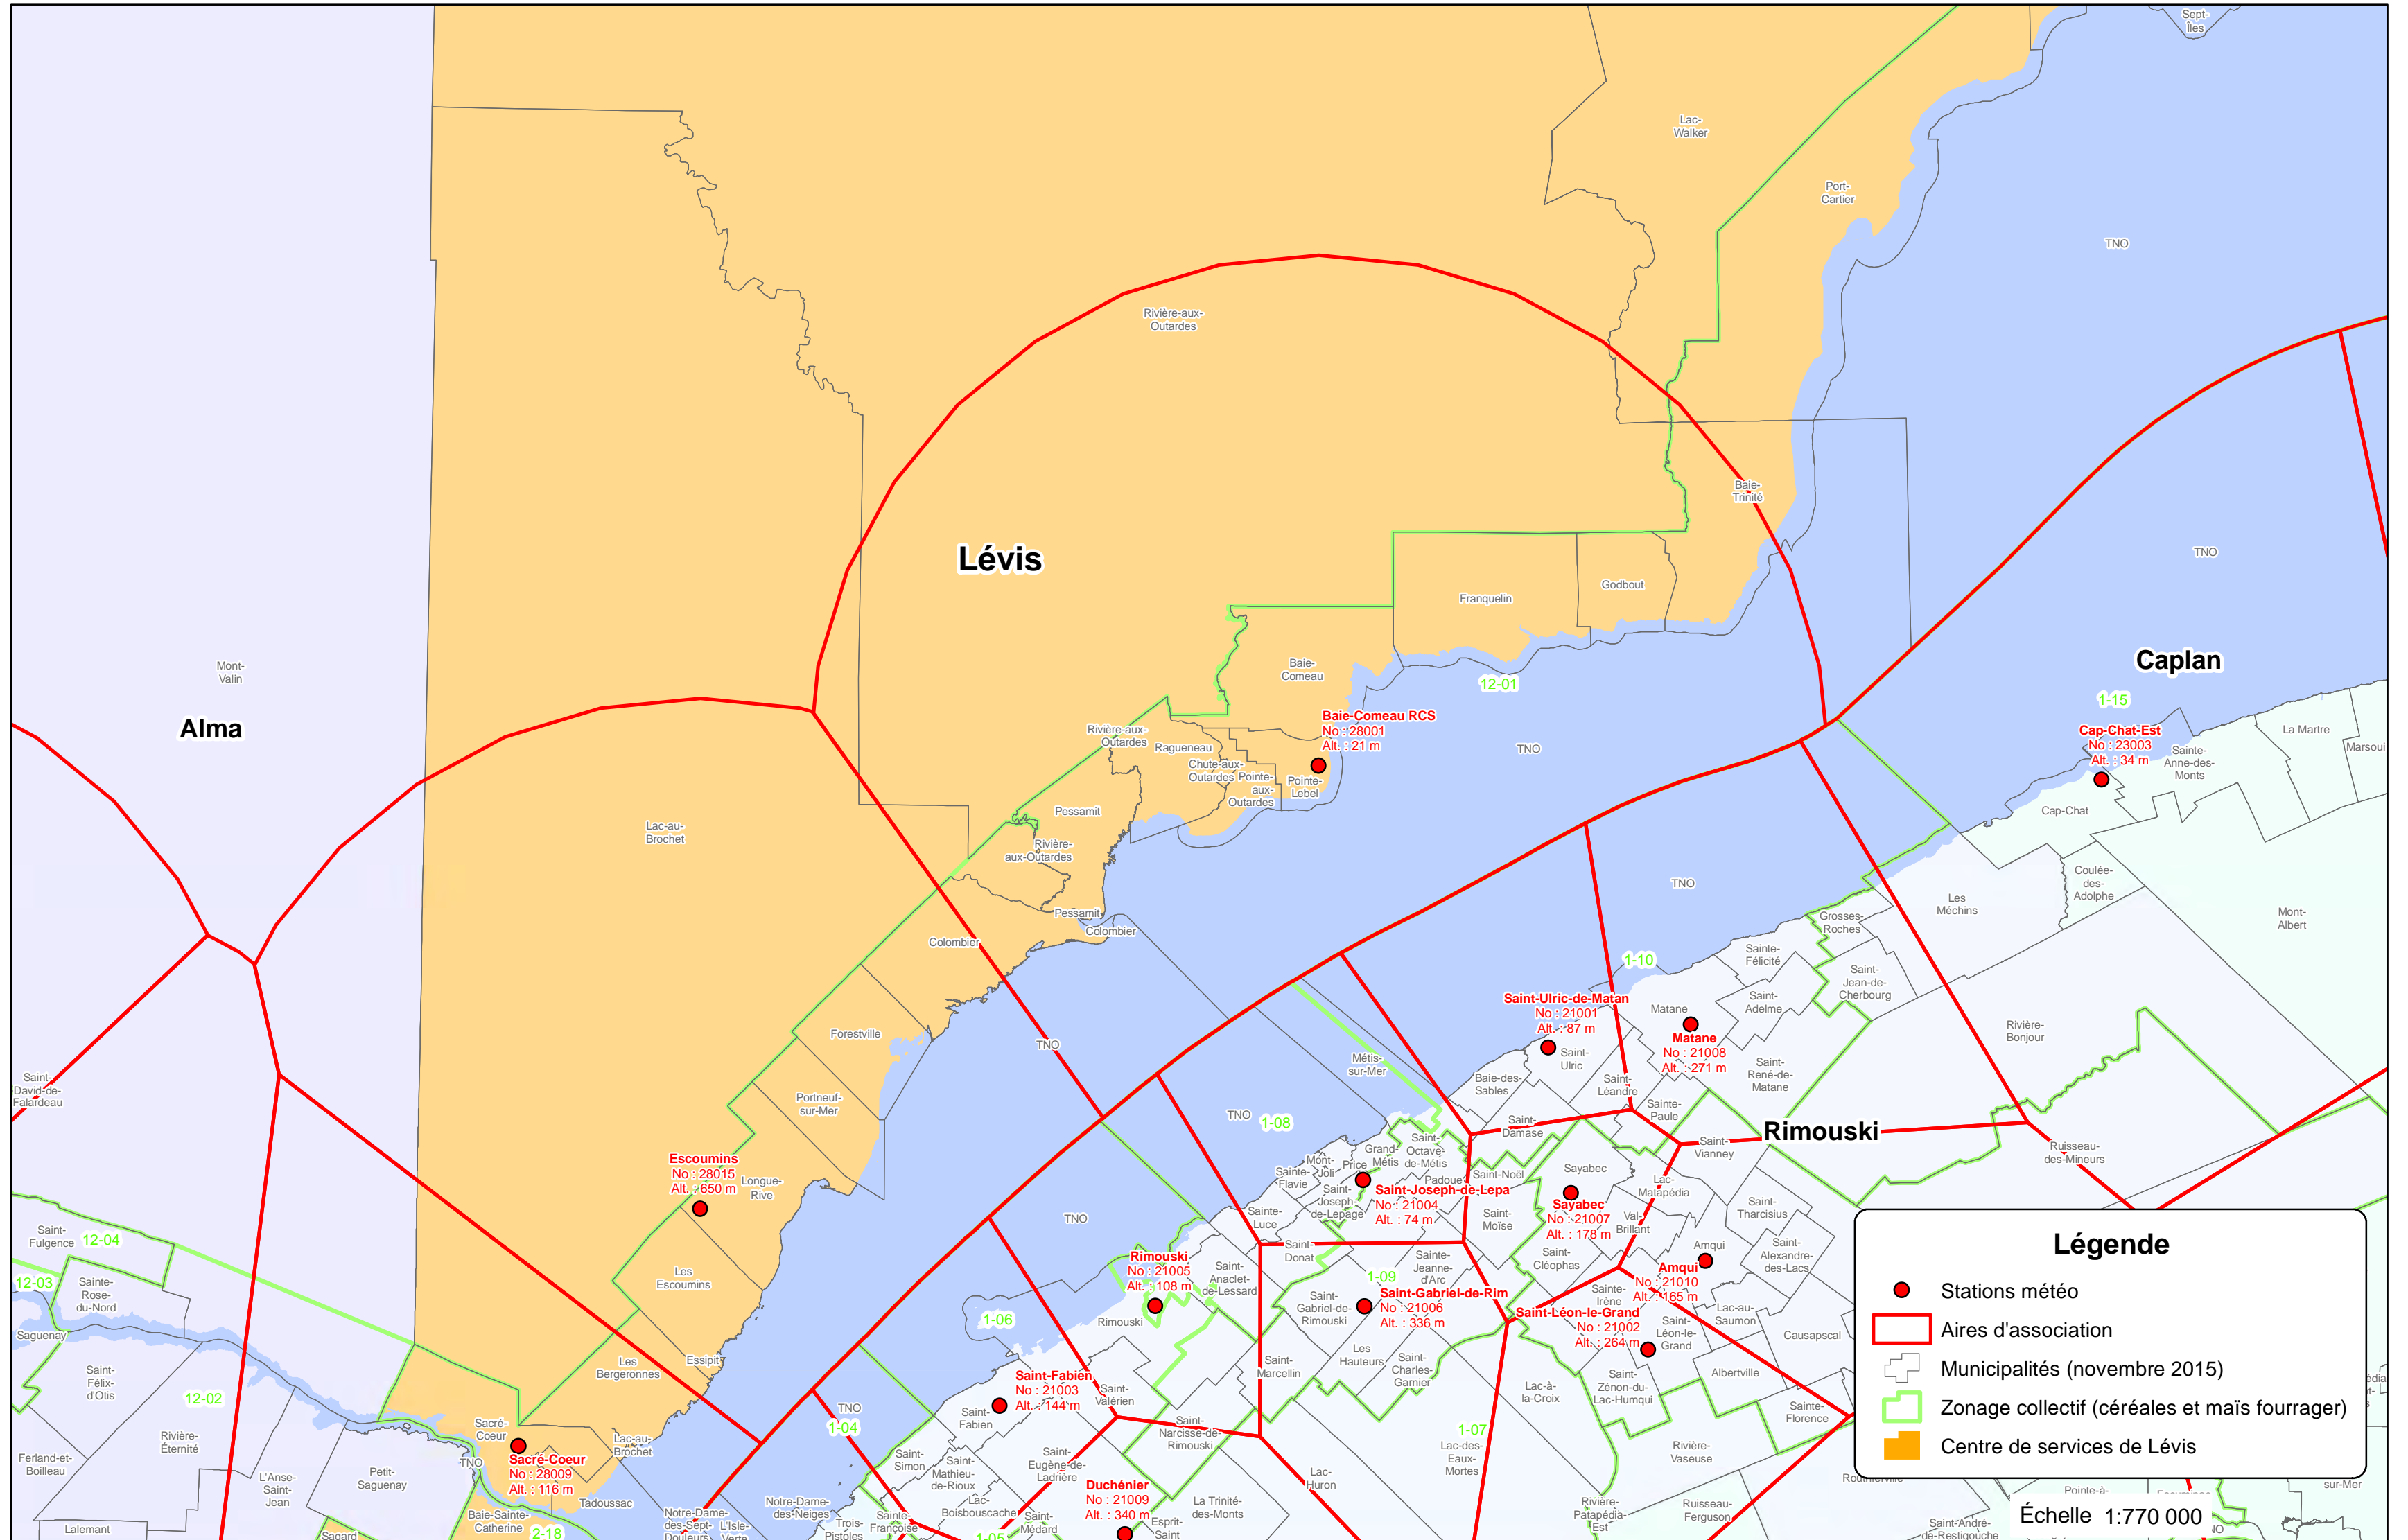

Stations météo 2016

Centre de services de Lévis - secteur nord-est

Légende

- Stations météo
- ▭ Aires d'association
- ▭ Municipalités (novembre 2015)
- ▭ Zonage collectif (céréales et maïs fourrager)
- ▭ Centre de services de Lévis

Échelle 1:770 000