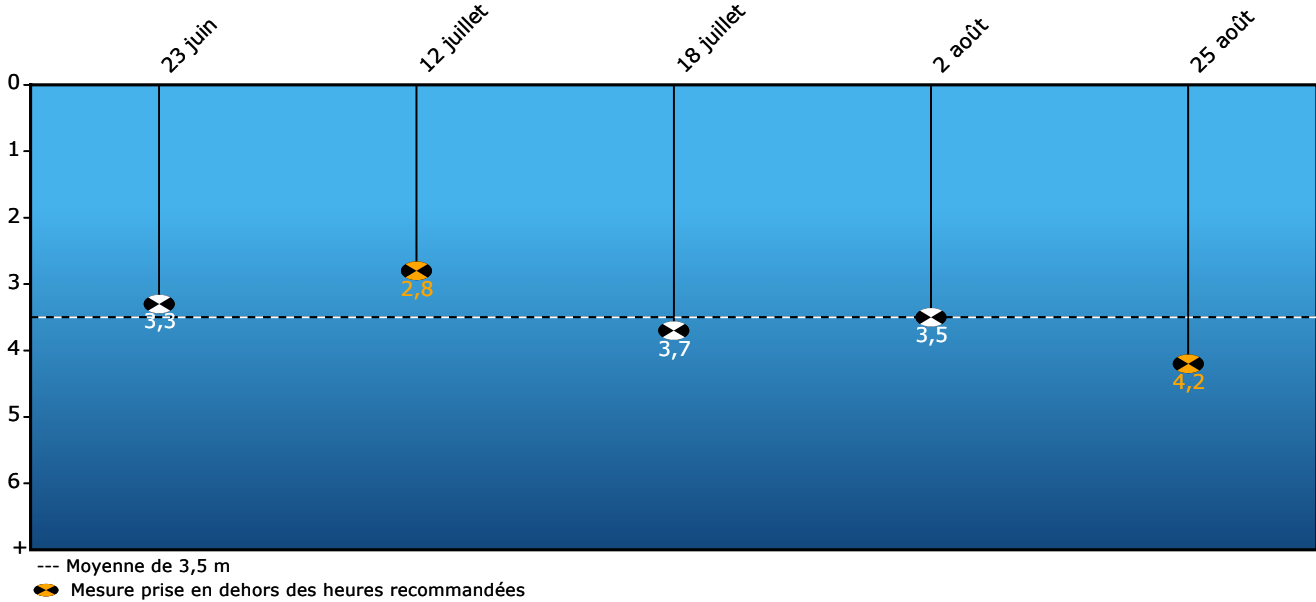

## Réseau de surveillance volontaire des lacs

### Lac Dépatie (0625A) - Suivi de la transparence 2019

Transparence de l'eau - Été 2019  
(profondeur du disque de Secchi en mètres)

#### Transparence

- Une certaine estimation de la transparence moyenne estivale de l'eau a été obtenue par 5 mesures de la profondeur du disque de Secchi. Cette transparence de 3,5 m caractérise une eau légèrement trouble. Cette variable situe l'état trophique du lac dans la classe mésotrophe.