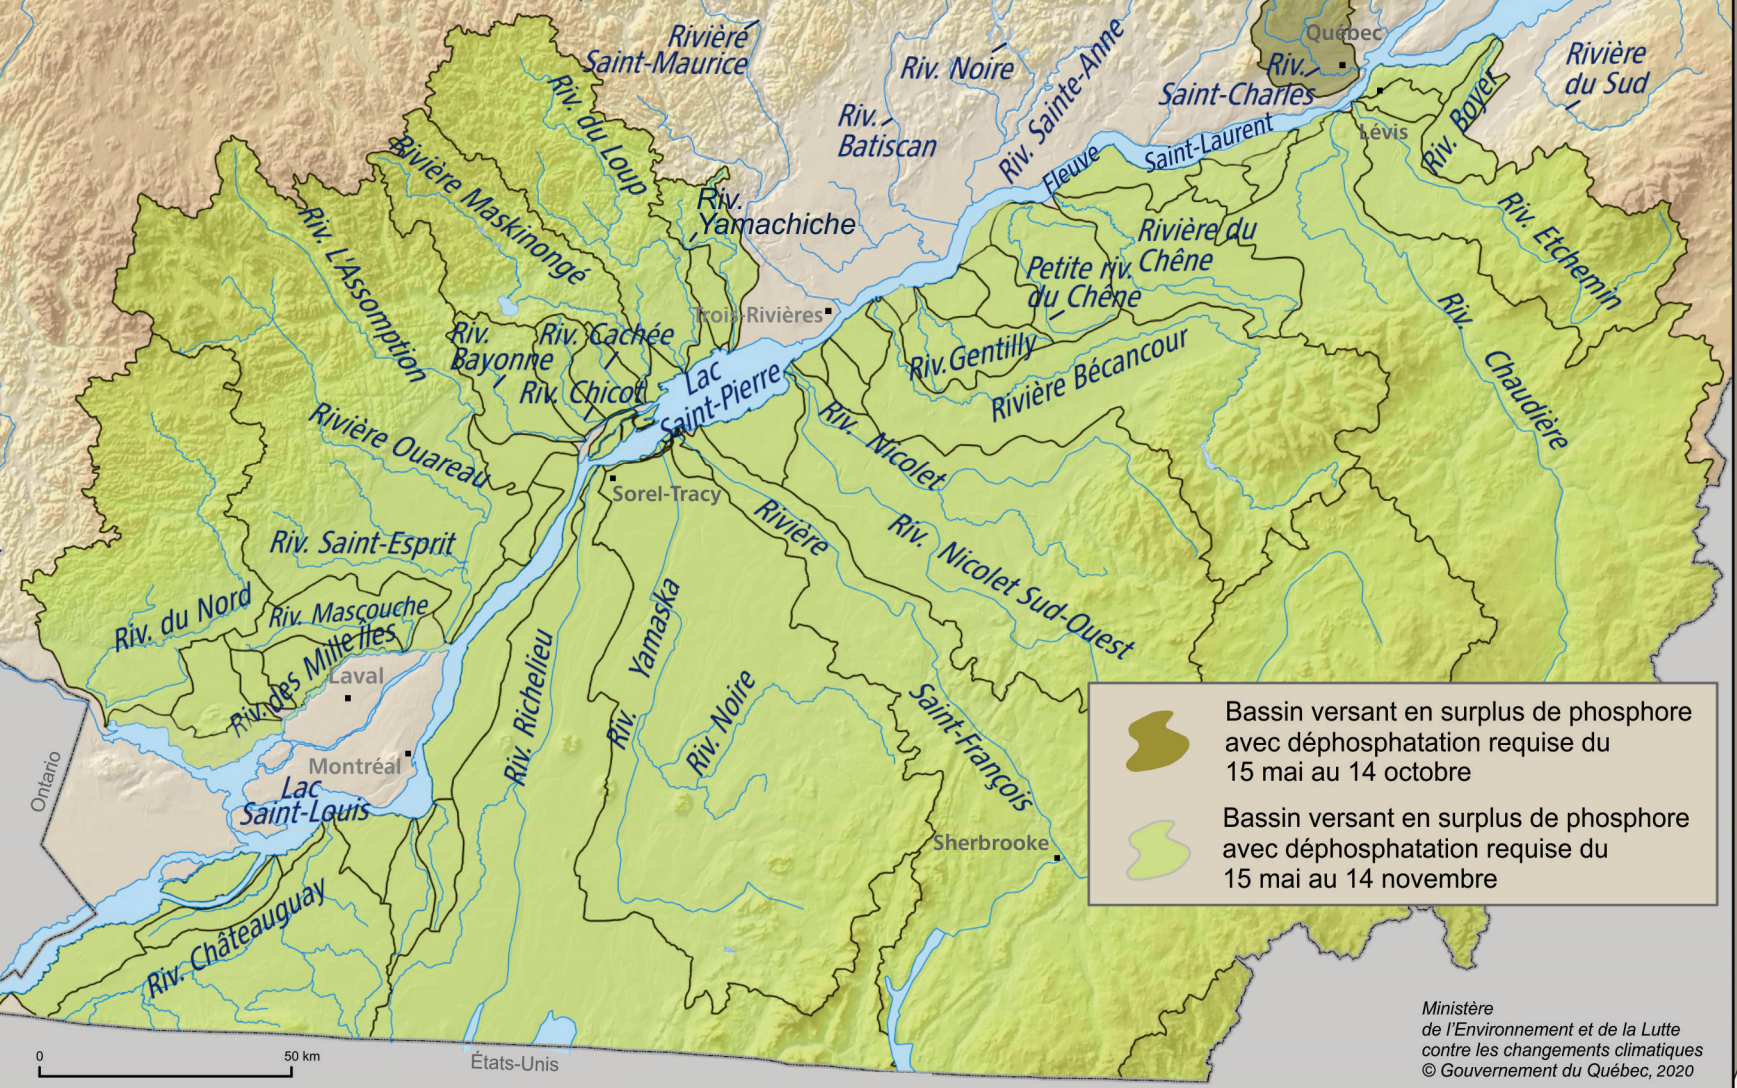

Bassins versants en surplus de phosphore

 Bassin versant en surplus de phosphore avec déphosphatation requise du 15 mai au 14 octobre
 Bassin versant en surplus de phosphore avec déphosphatation requise du 15 mai au 14 novembre