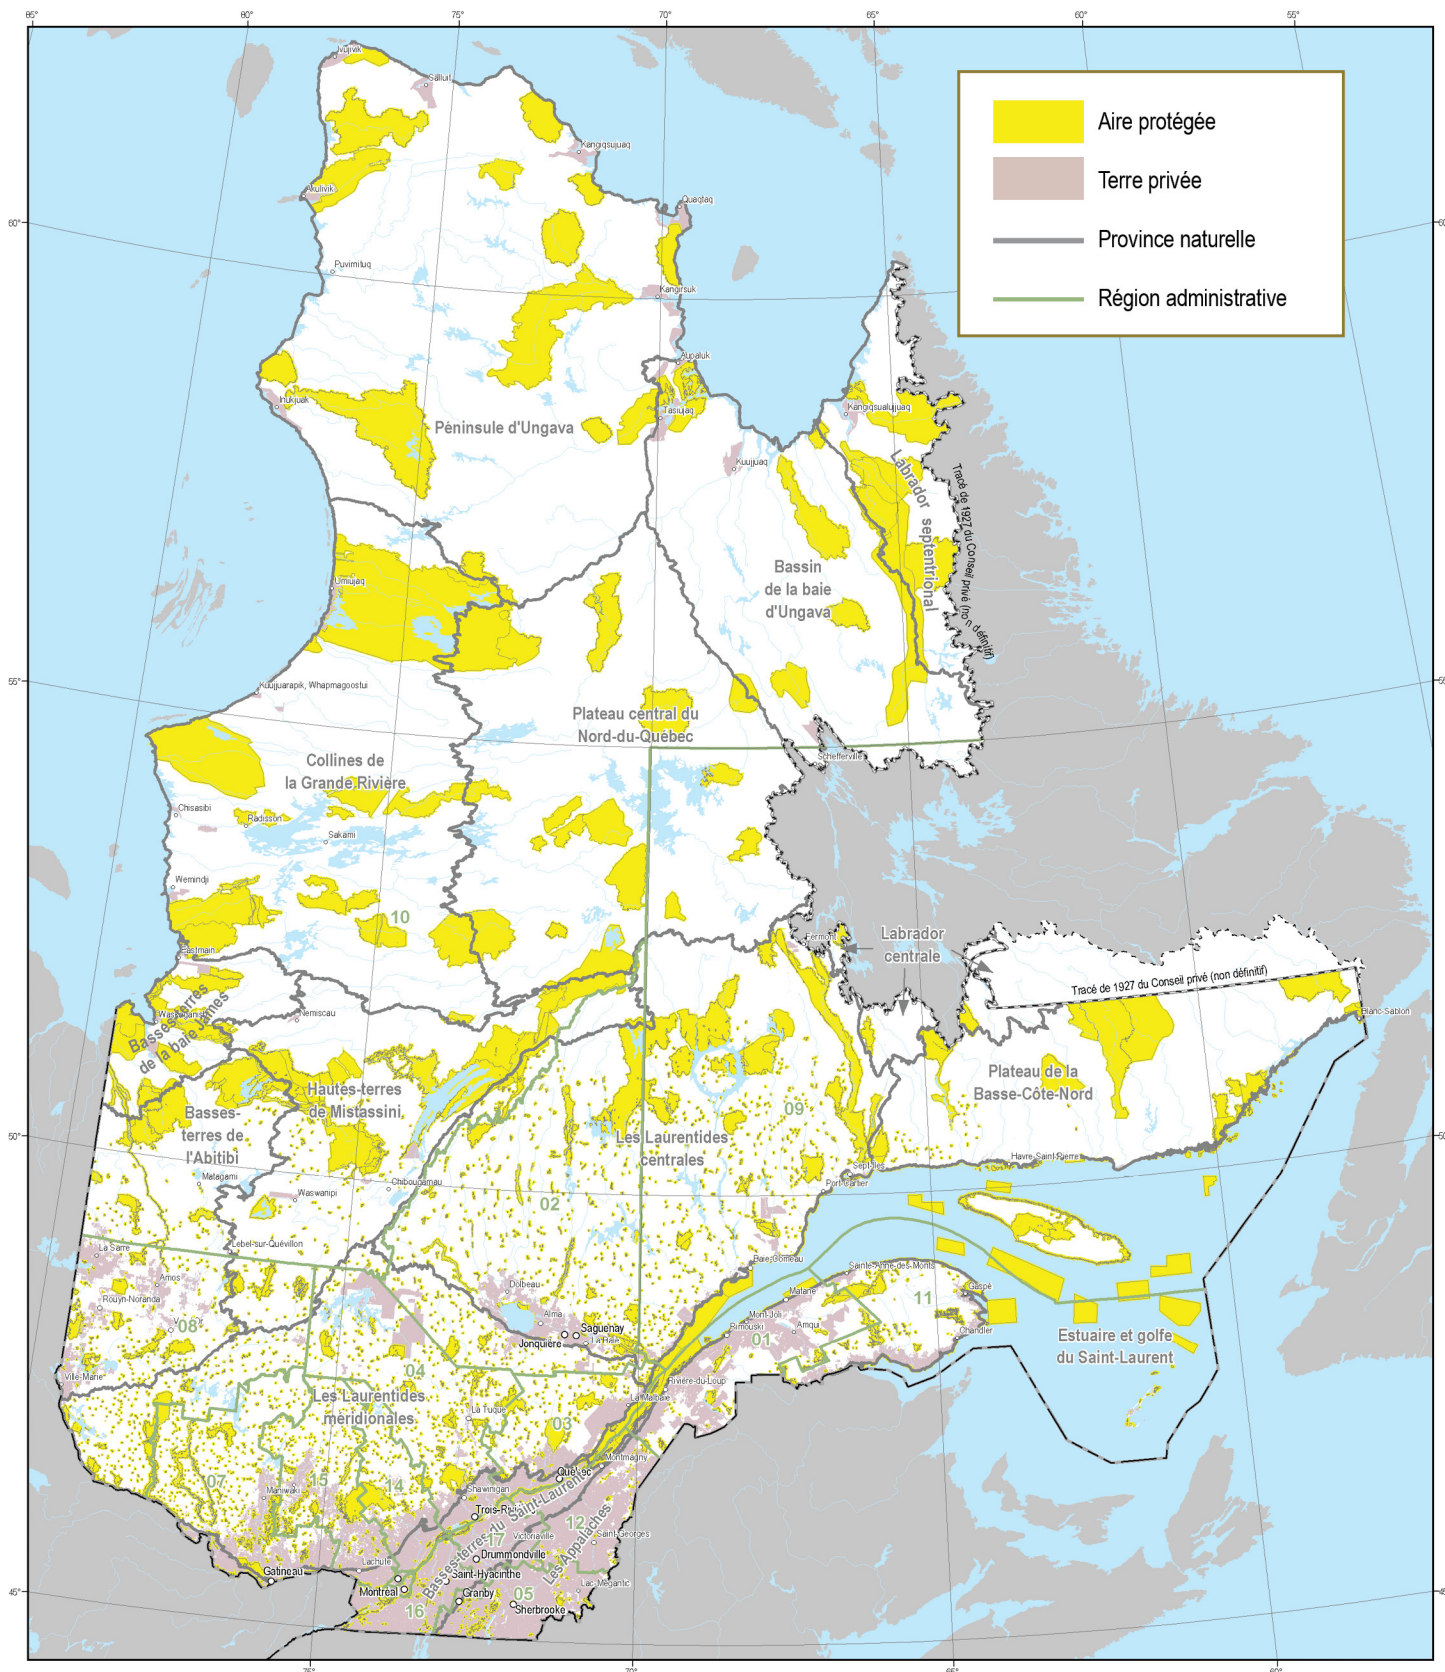

Un héritage pour la vie